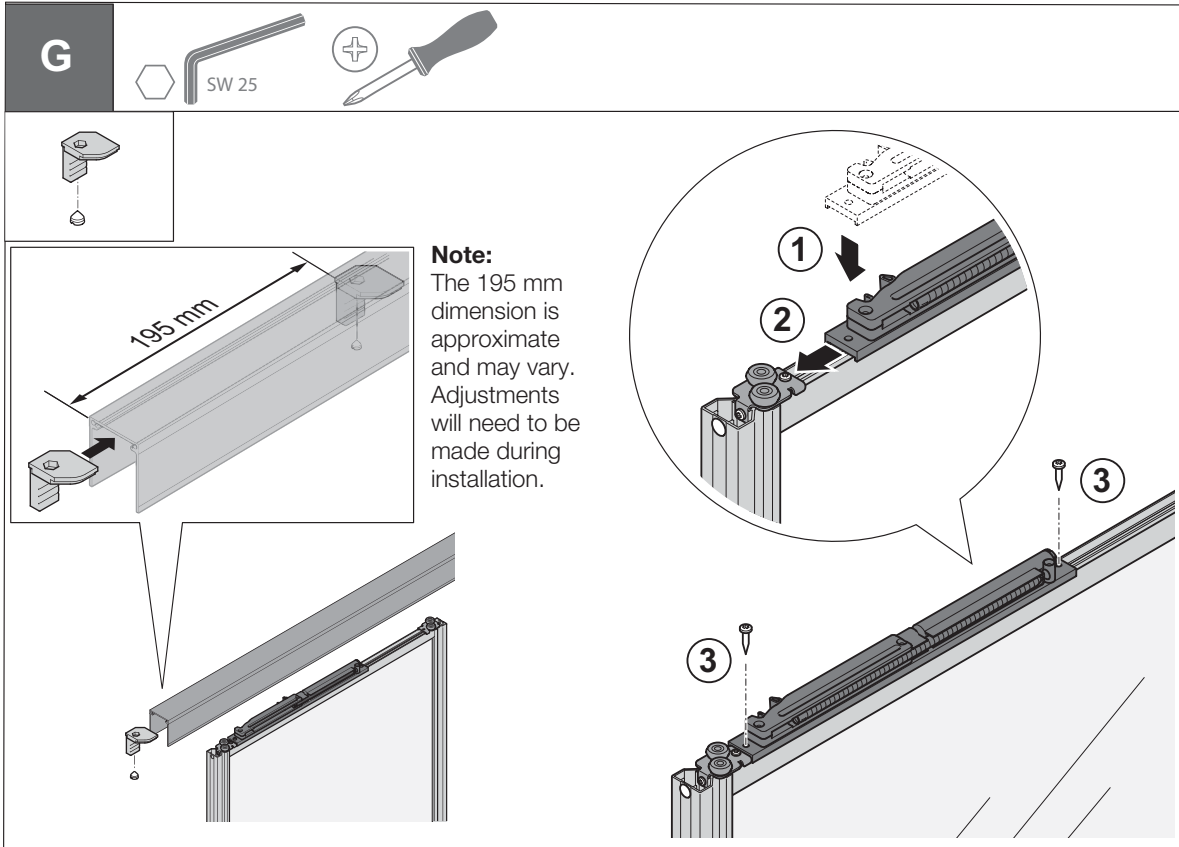

Silent Aluflex Door Accessories