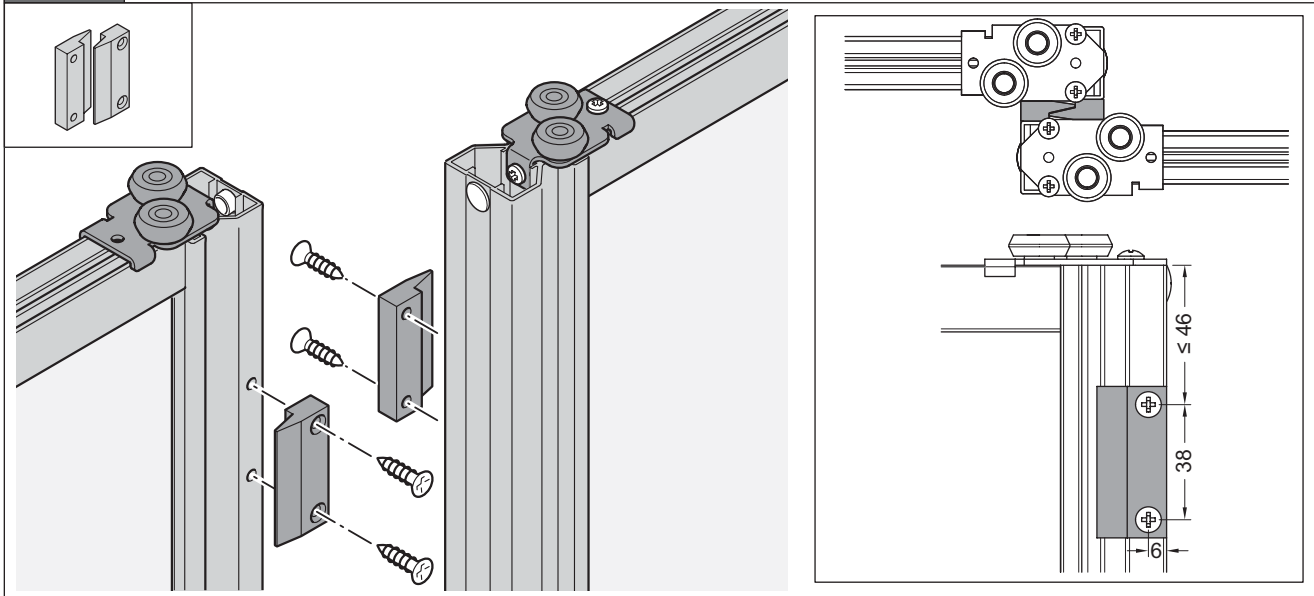

Silent Aluflex Door Accessories

C

D