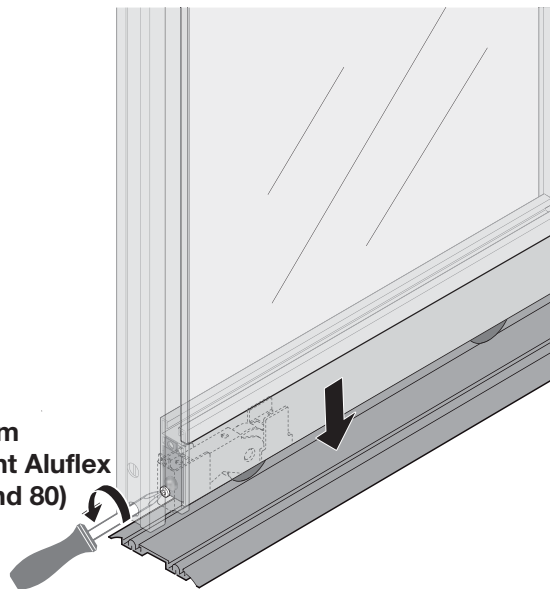

# Silent Aluflex Door Installation - Adjustment

1

+6 mm  
(Silent Aluflex 40)  
+10 mm  
(Silent Aluflex 80)

-5 mm  
(Silent Aluflex  
40 and 80)