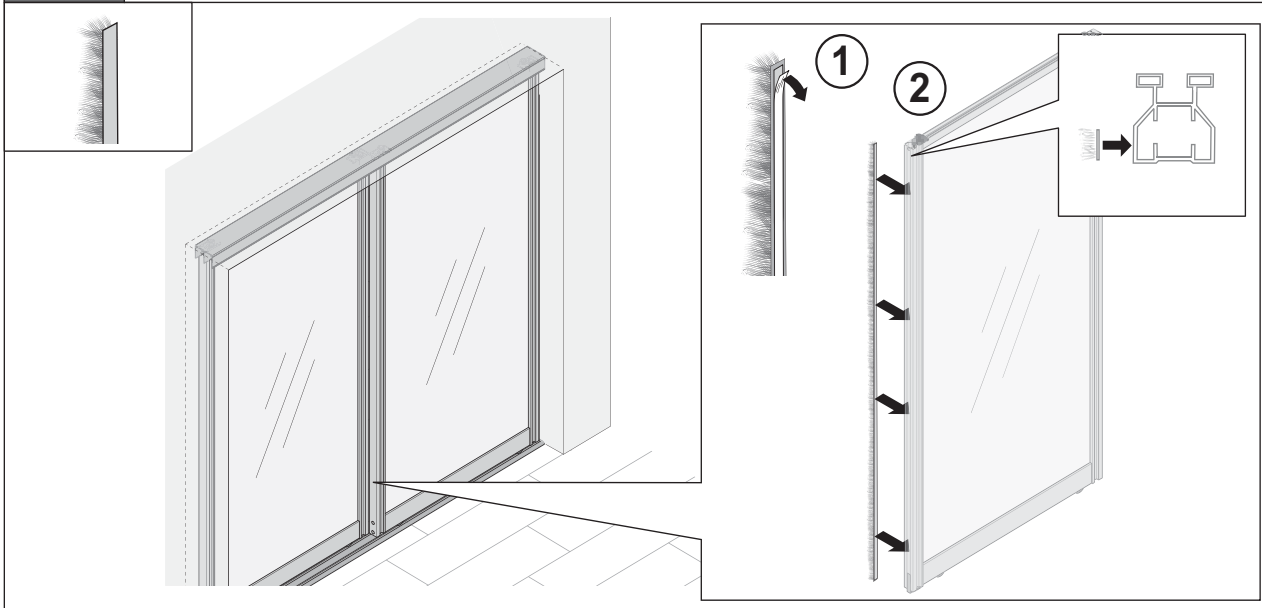

Silent Aluflex Door Accessories

C