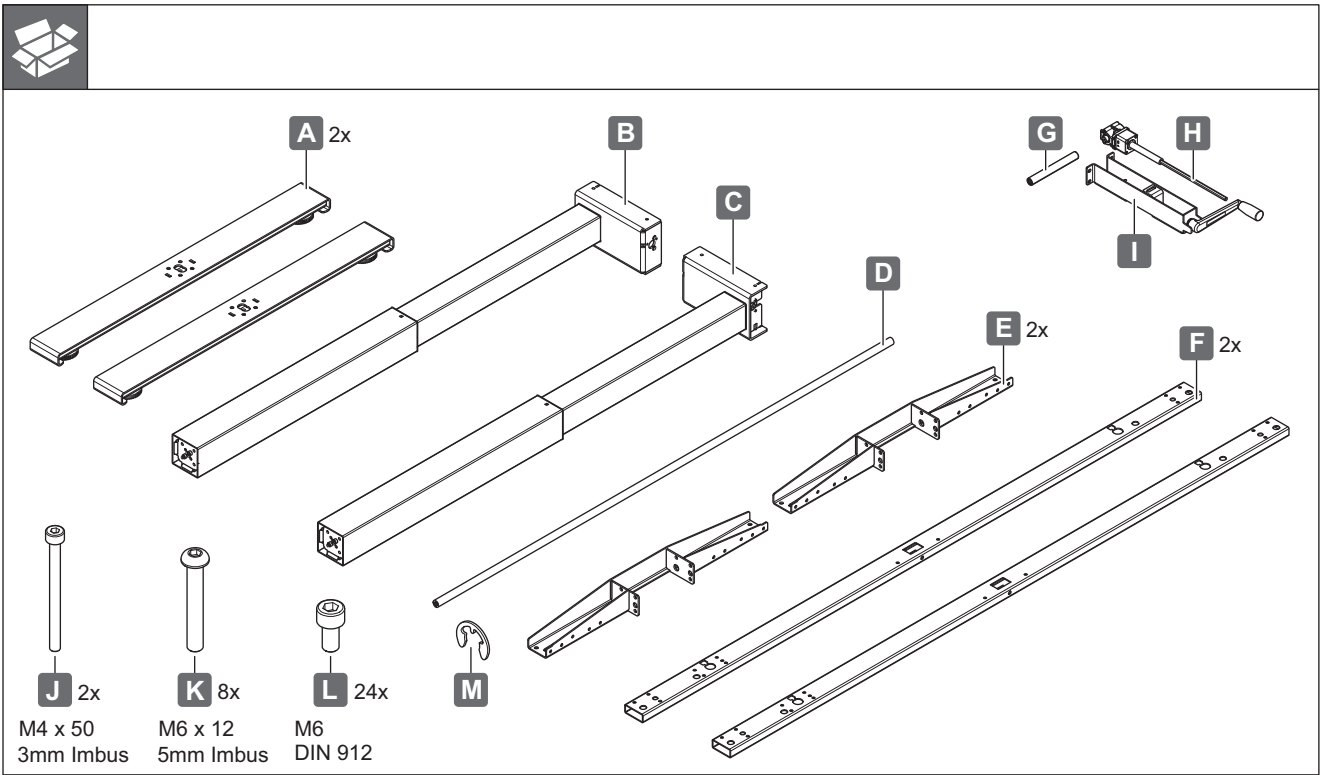

## Kurbel-Tischgestell

633.26.231  
633.26.232

633.26.233  
633.26.234

1

732.26.649

HDE 01.11.2021

732.26.649

HDE 01.11.2021