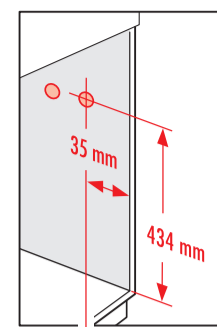

Bohrschablone nicht maßstabsgetreu!
Drilling template not to scale!

Laundry-Carrier

Montageanleitung - Bitte aufbewahren	Seite 1
Installation instructions - please keep safe	Page 1
Conservar las instrucciones de montaje s.v.p.	Page 1
Montagehandleiding goed bewaren	Pagina 1
Si prega di conservare le istruzioni di montaggio	Pagina 1
Por favor conserve las instrucciones para el montaje	Página 1

Montage/Installation-Video

Hailo

<p>3270-45</p>			<ul style="list-style-type: none"> A 4x15 8x B 4x15 6x C 4,5x13 10x D M6 4x
<p>3270-60</p>			<ul style="list-style-type: none"> C 4,5x13 10x D M6 4x

1

2

3

4