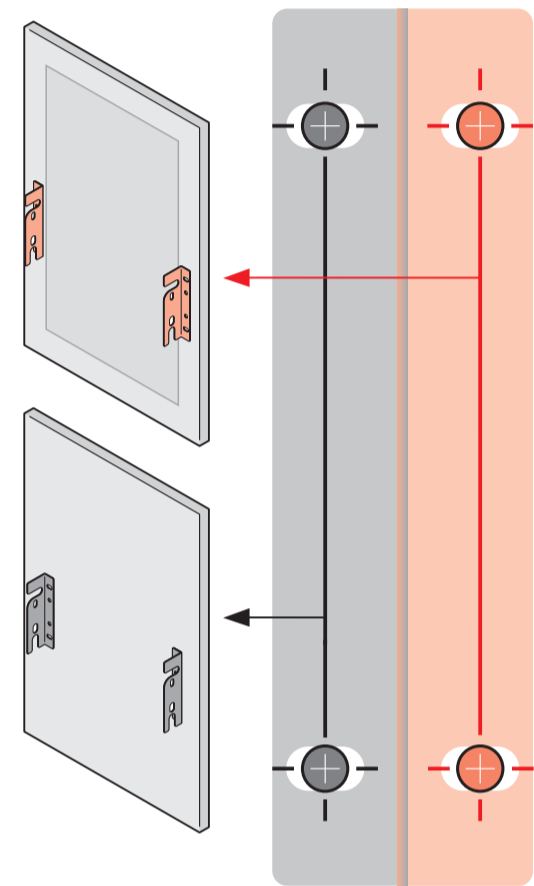

Hailo

**Bohrschablone nicht maßstabsgetreu!
Drilling template not to scale!**