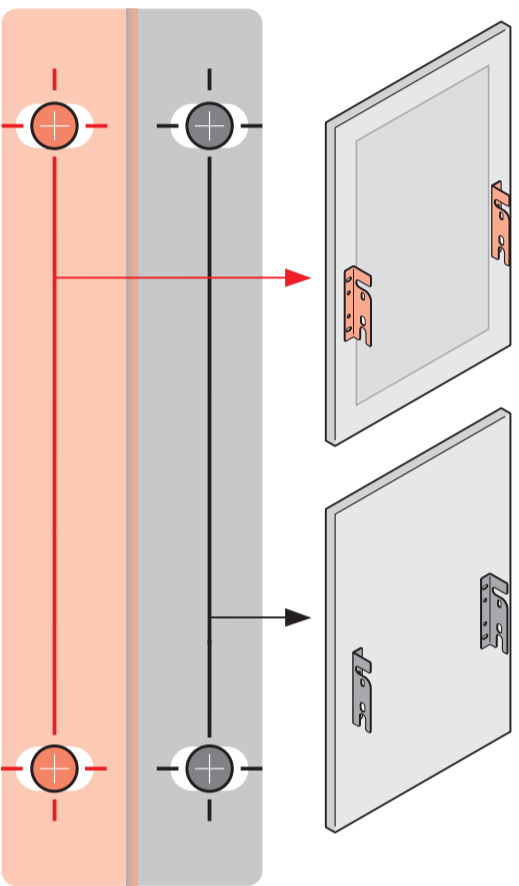

Hailo

**Bohrschablone nicht maßstabsgetreu!
Drilling template not to scale!**