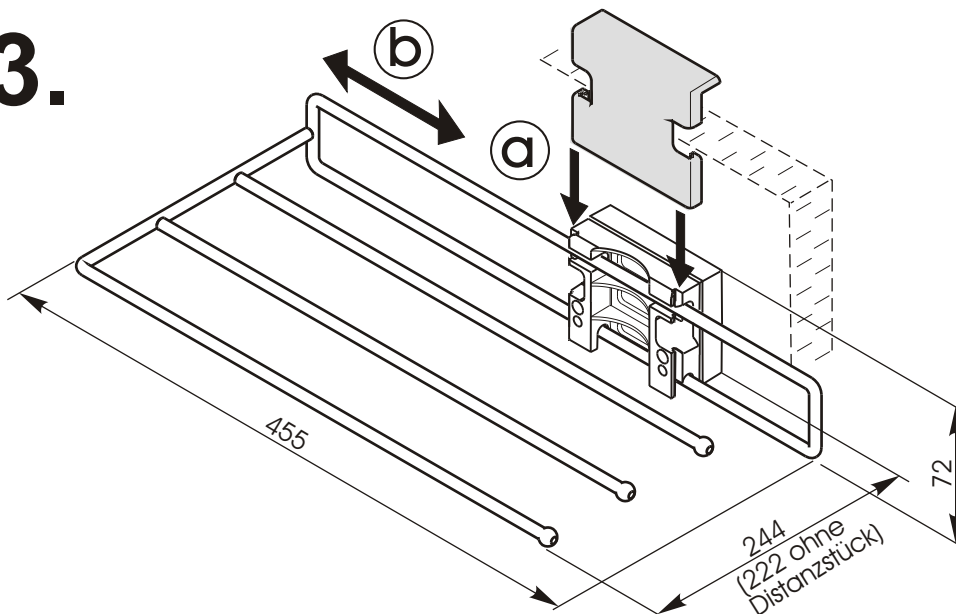

Montageanleitung für Hosenhalter Art.-Nr. 4961

1.

2.

3.

ABC-Spax
4x40

ABC-Spax
4x16