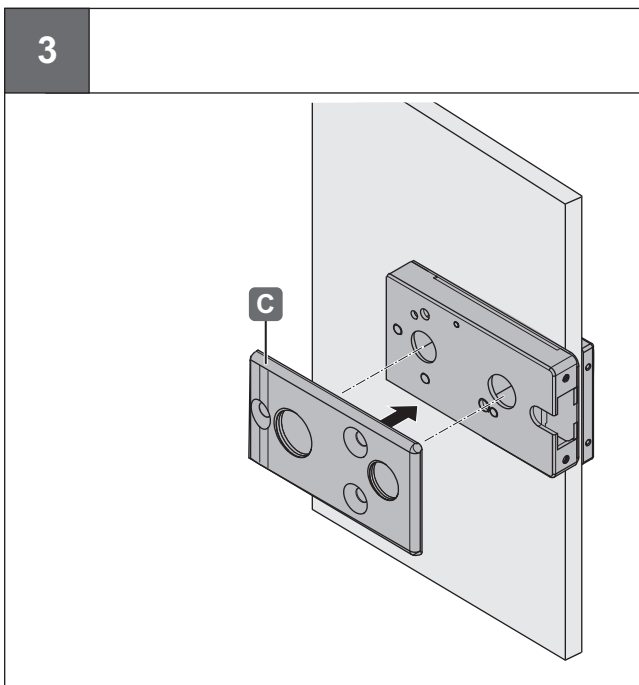

## Glastür - Gegenkasten

981.49.440

732.29.982

HDE 05/2014

732.29.982

HDE 05/2014