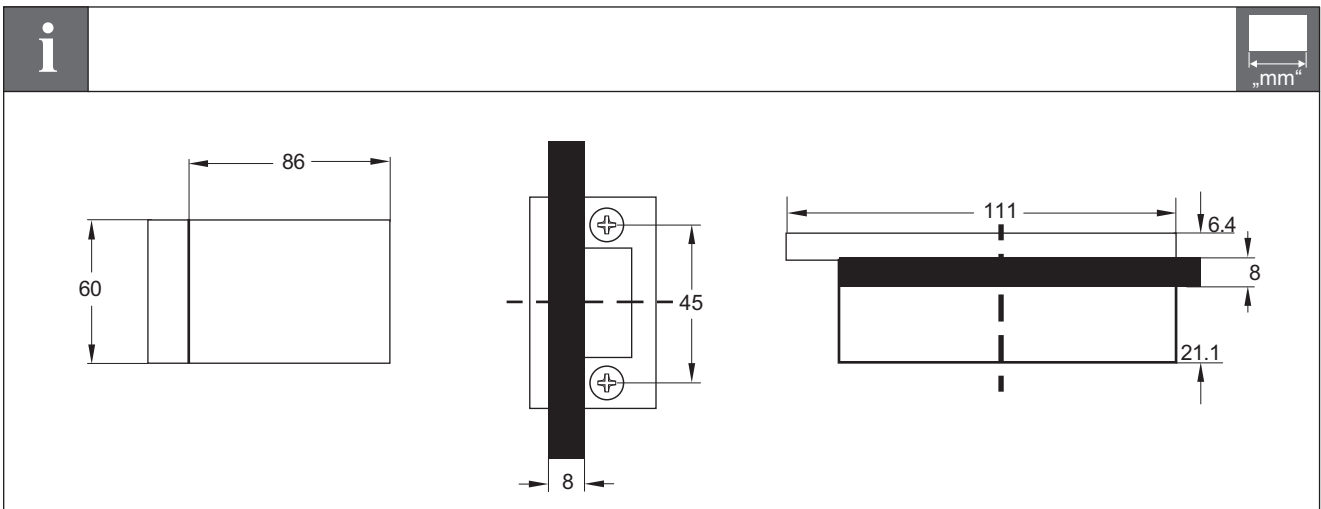

## Glastür - Gegenkasten

981.49.440

732.29.982

HDE 05/2014

732.29.982

HDE 05/2014