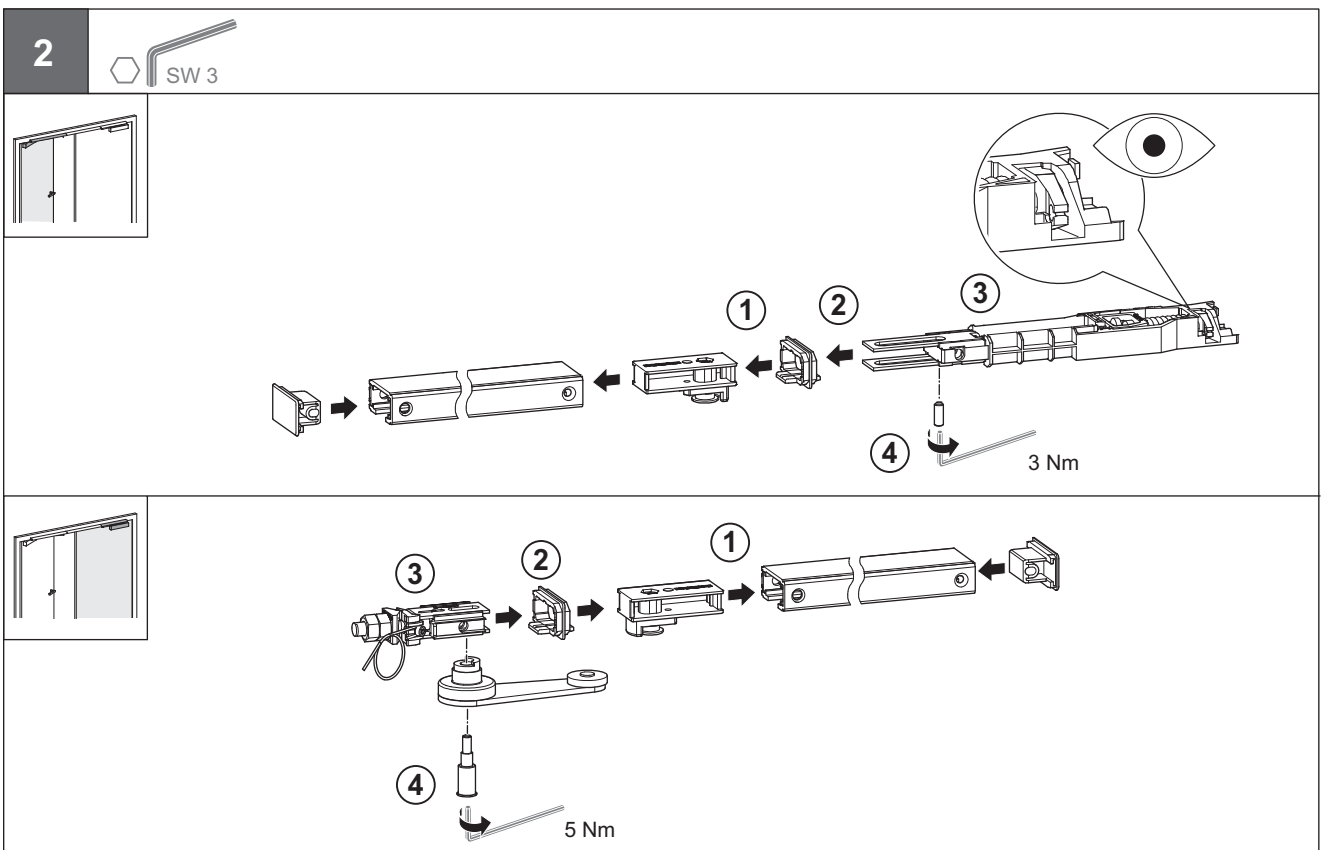

DCL 94 SR BG  
EN 2-5  
EN 3-6

931.20.842  
931.20.843

i

„mm“

732.29.371

HDE 06/2015

3

732.29.371

8

„mm“

EN	B (DCL 94 BG EN 2-5)	B (DCL 94 BG EN 3-6)
2	≤ 850	--
3	≤ 950	≤ 950
4	≤ 1100	≤ 1100
5	≤ 1250	≤ 1250
6	--	≤ 1400

**F** > EN 3  
**DIN** 48040 < EN 4,5

732.29.371

HDE 06/2015