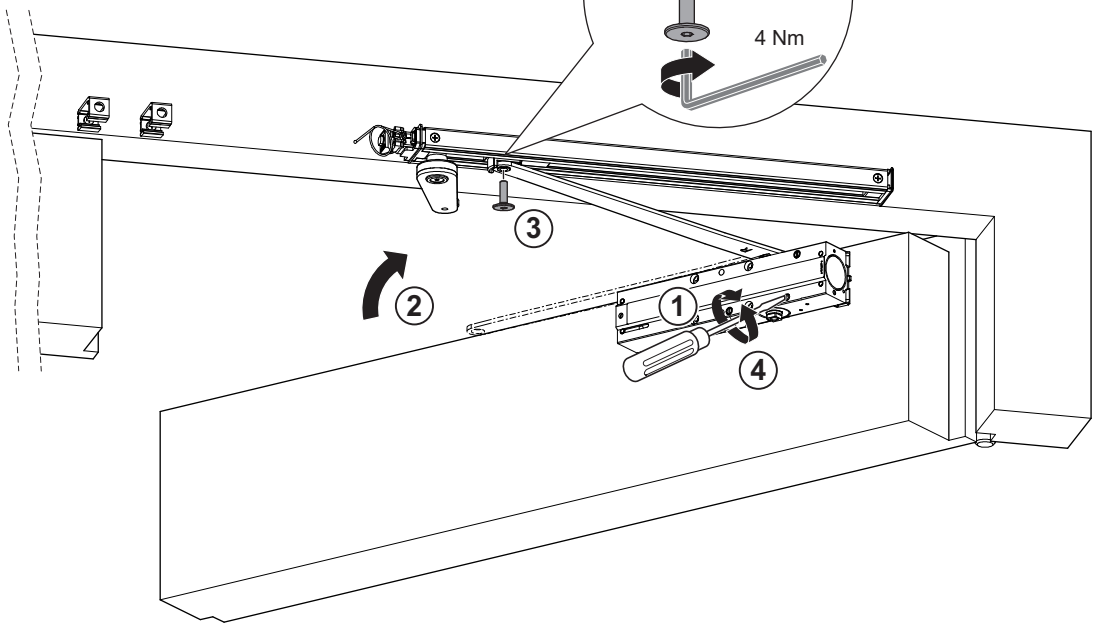

5

732.29.371