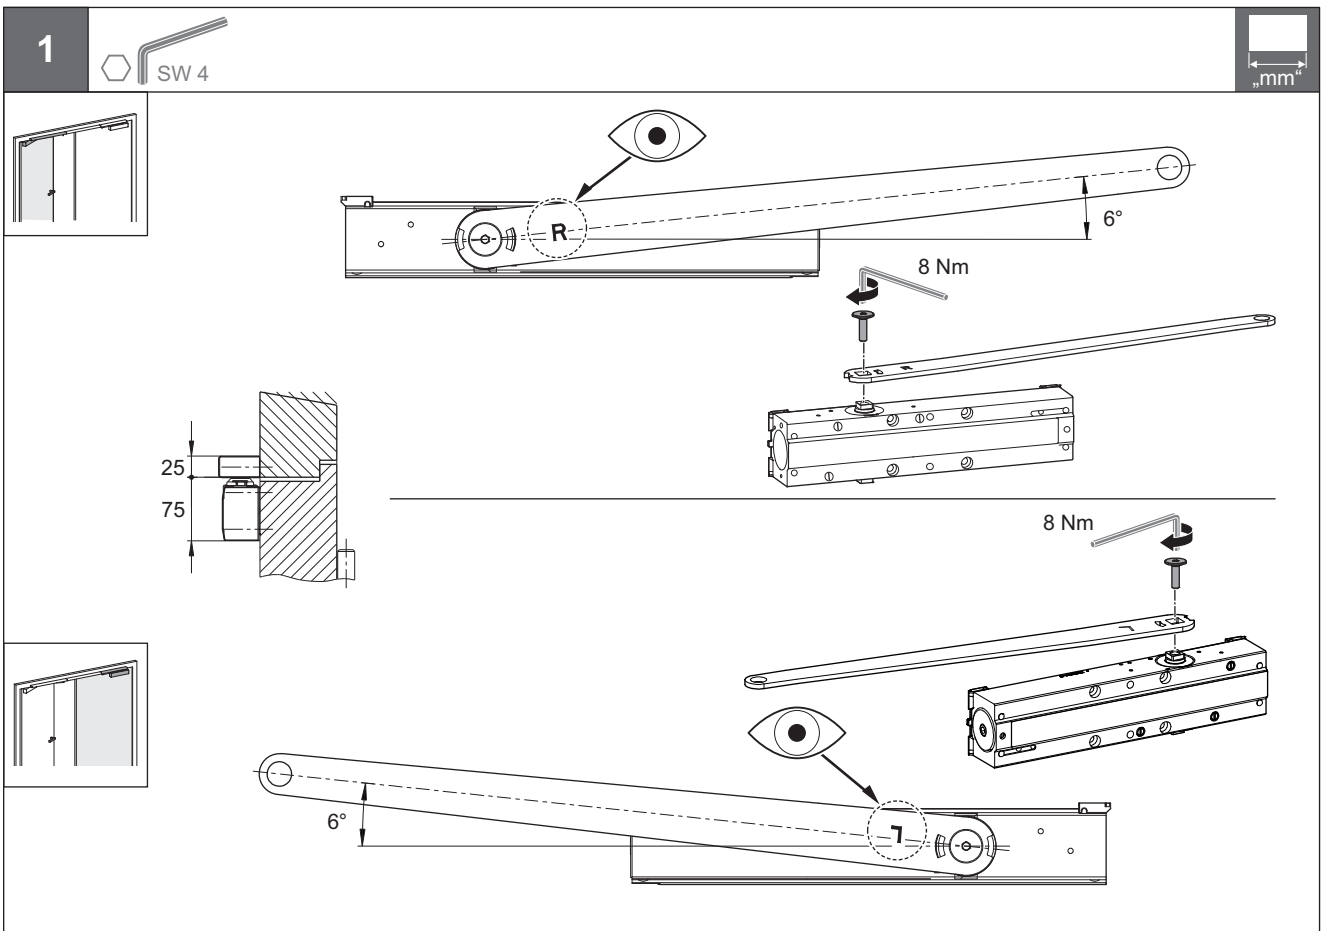

DCL 94 SR BG  
EN 2-5  
EN 3-6

931.20.842  
931.20.843

i

„mm“

732.29.371

HDE 06/2015

3

732.29.371

8

„mm“

EN	B (DCL 94 BG EN 2-5)	B (DCL 94 BG EN 3-6)
2	≤ 850	--
3	≤ 950	≤ 950
4	≤ 1100	≤ 1100
5	≤ 1250	≤ 1250
6	--	≤ 1400

**F** > EN 3  
**DIN** 48040 < EN 4,5

732.29.371

HDE 06/2015