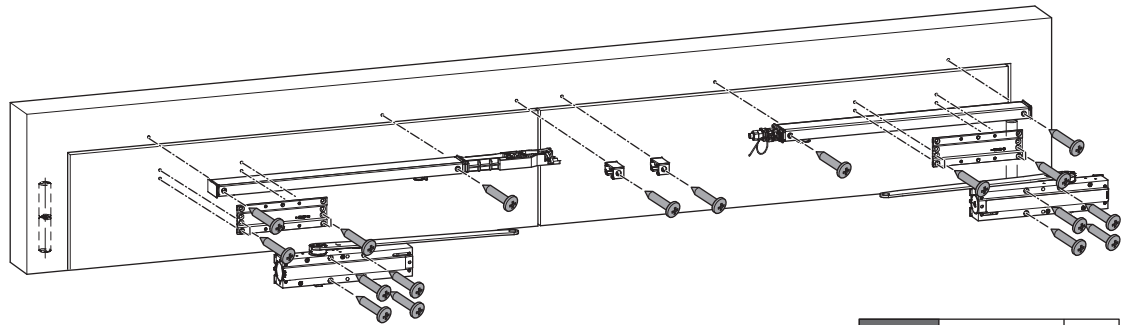

DCL 94 SR BG  
EN 2-5  
EN 3-6

931.20.842  
931.20.843

i

„mm“

732.29.371

HDE 06/2015

3

732.29.371

8

„mm“

EN	B (DCL 94 BG EN 2-5)	B (DCL 94 BG EN 3-6)
2	≤ 850	--
3	≤ 950	≤ 950
4	≤ 1100	≤ 1100
5	≤ 1250	≤ 1250
6	--	≤ 1400

**F** > EN 3  
**DIN** 48040 < EN 4,5

732.29.371

HDE 06/2015