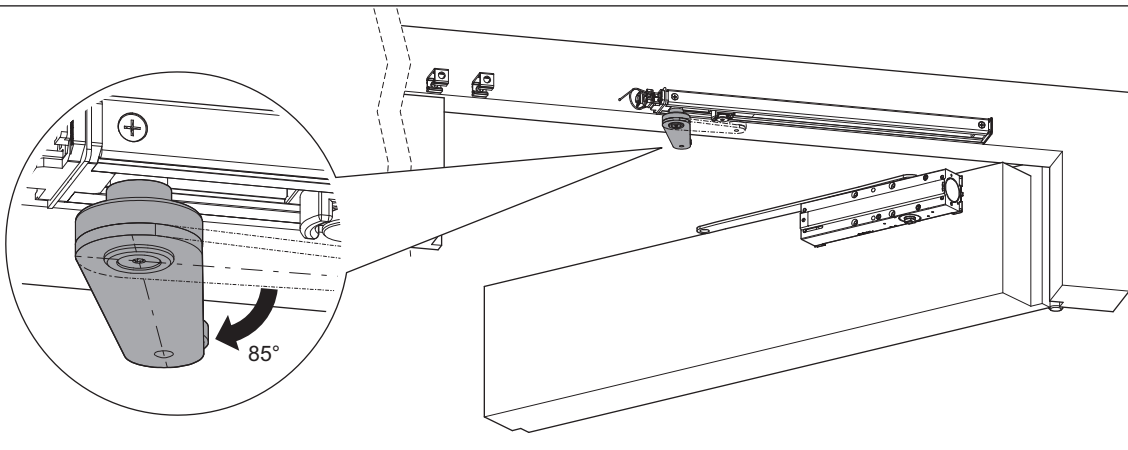

732.29.371

4