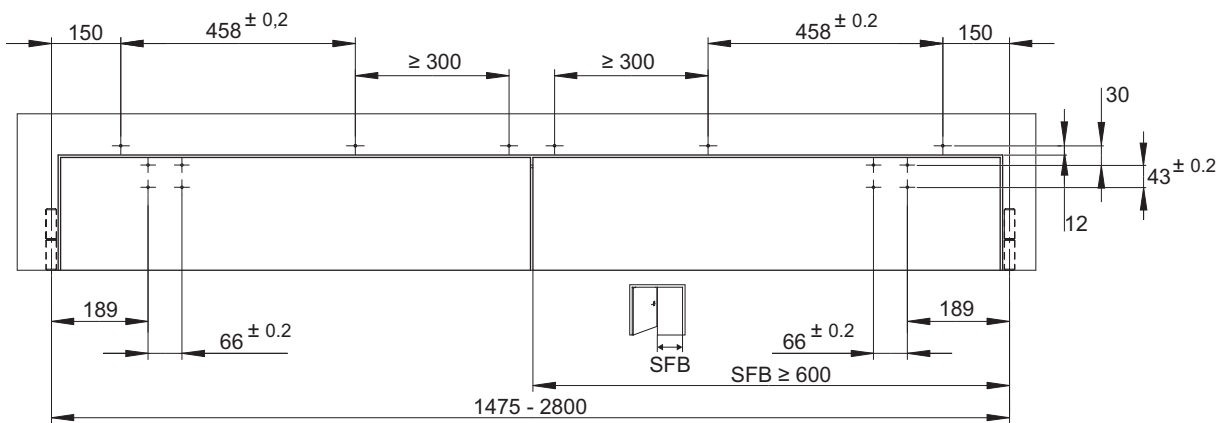

DCL 94 SR BG  
EN 2-5  
EN 3-6

931.20.842  
931.20.843

i

„mm“

732.29.371

HDE 06/2015

3

732.29.371

8

„mm“

EN	B (DCL 94 BG EN 2-5)	B (DCL 94 BG EN 3-6)
2	≤ 850	--
3	≤ 950	≤ 950
4	≤ 1100	≤ 1100
5	≤ 1250	≤ 1250
6	--	≤ 1400

**F** > EN 3  
**DIN** 48040 < EN 4,5

732.29.371

HDE 06/2015