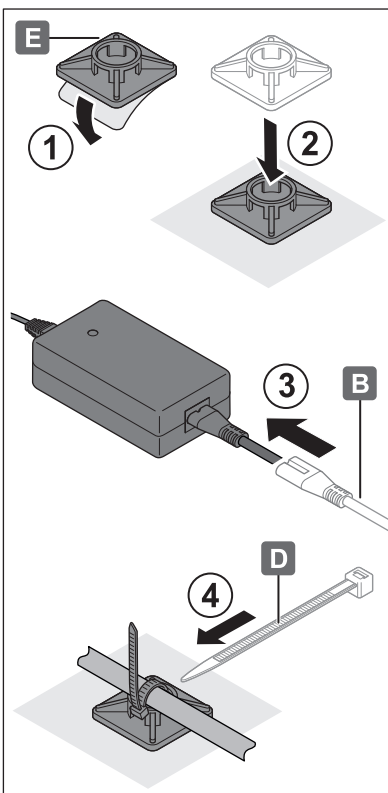

1

2

732.22.021

HDE 06/2019