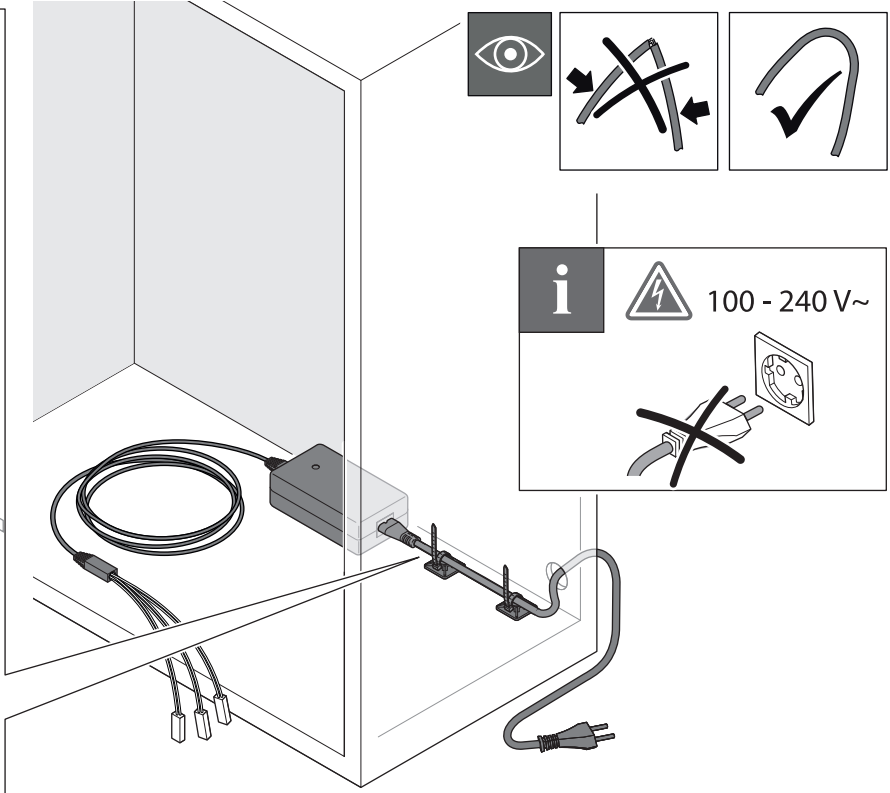

1

2

732.22.021

HDE 06/2019