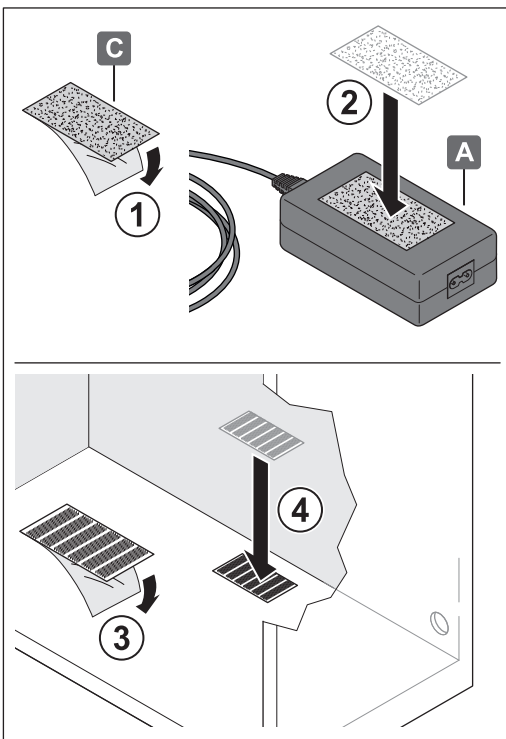

1

2

732.22.021

HDE 06/2019