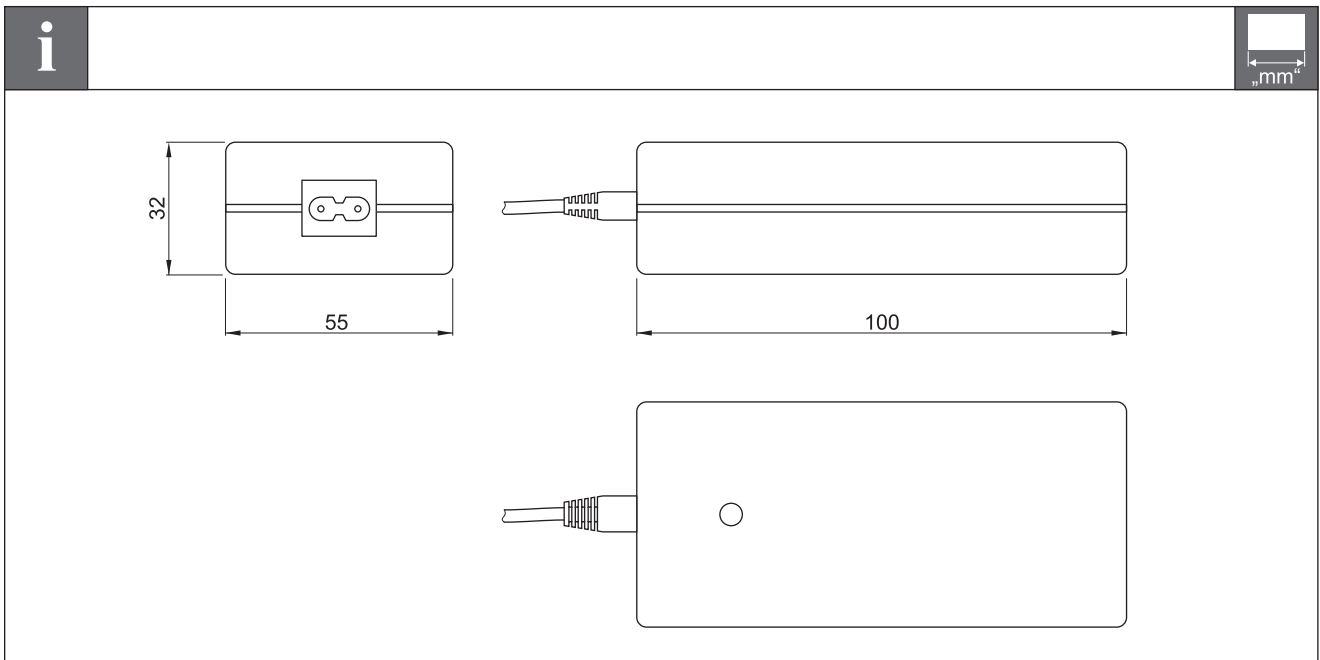

HDE 06/2019