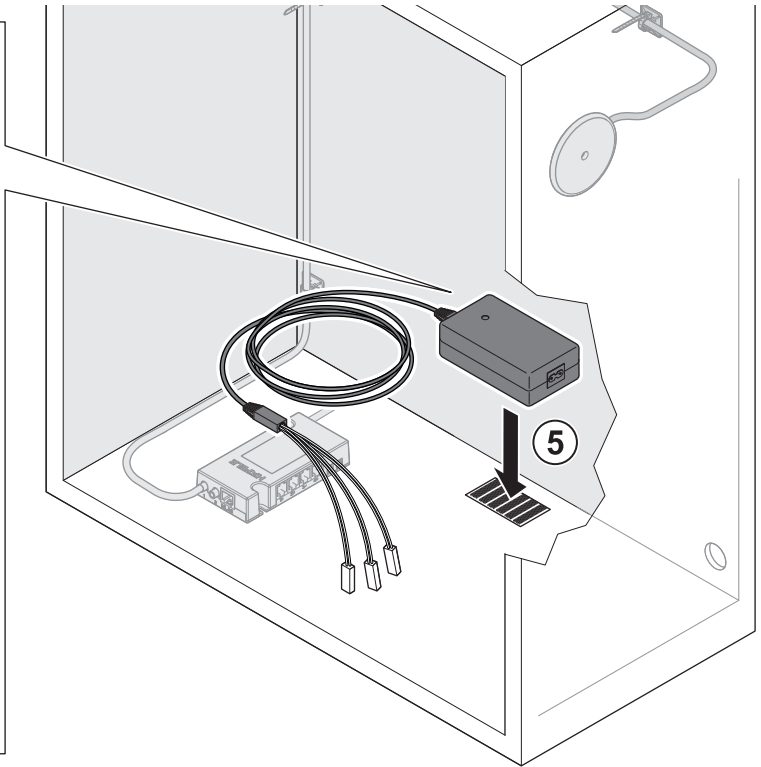

1

2

732.22.021

HDE 06/2019