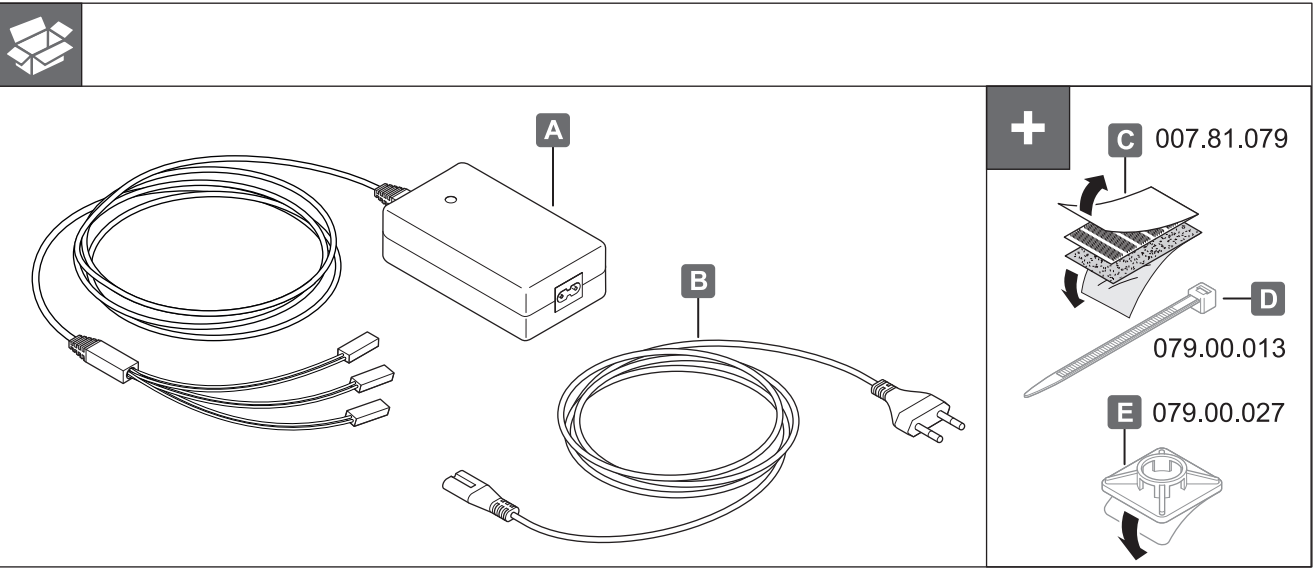

PS 4

237.58.180

[www.hafele.com](http://www.hafele.com)

|            |  |         |         |                  |         |
|------------|--|---------|---------|------------------|---------|
|            |  |         |         |                  |         |
| 237.58.180 | 12 V System<br>100-240V AC<br>50-60 Hz | 2100 mm | 1350 mm | 100 x 55 x 32 mm | 0-45 °C |