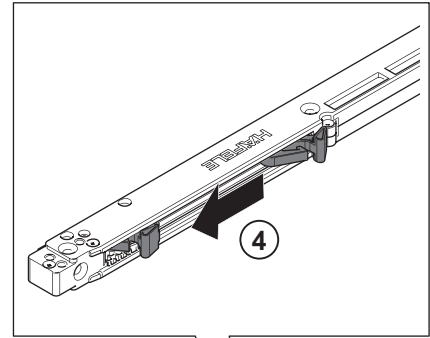

732.24.102

HDE 31.08.2022