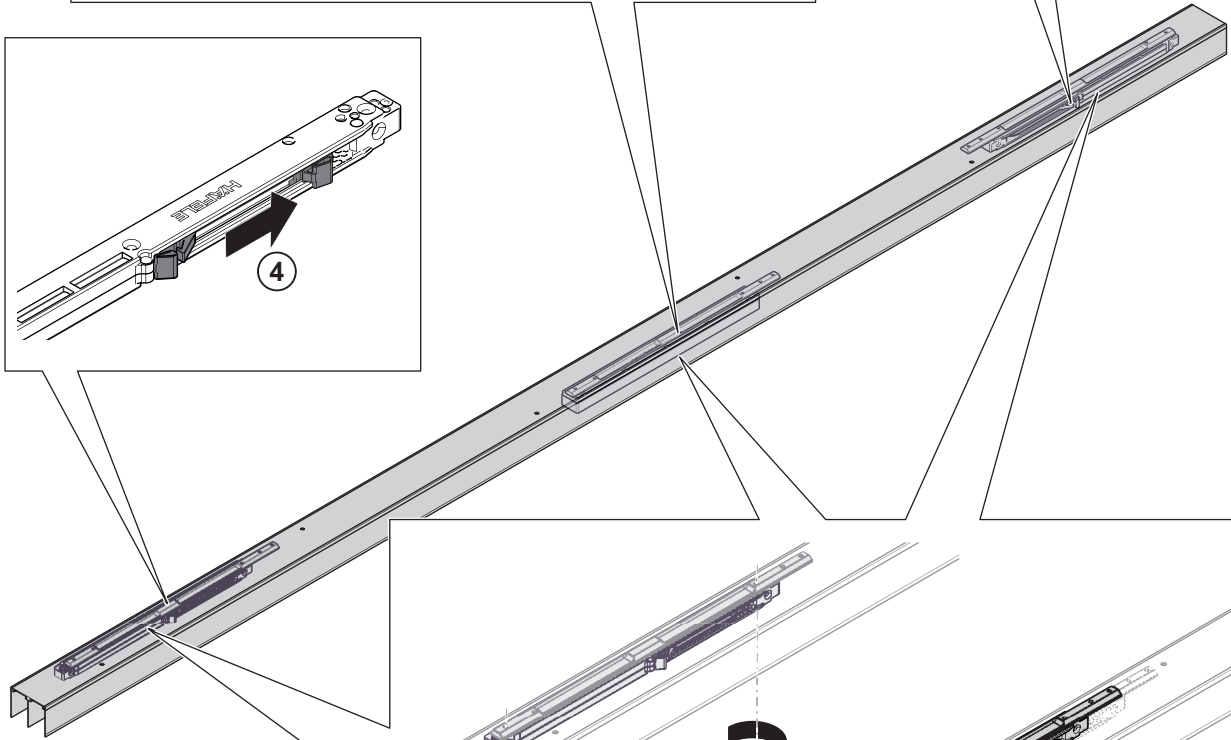

732.24.102

HDE 31.08.2022