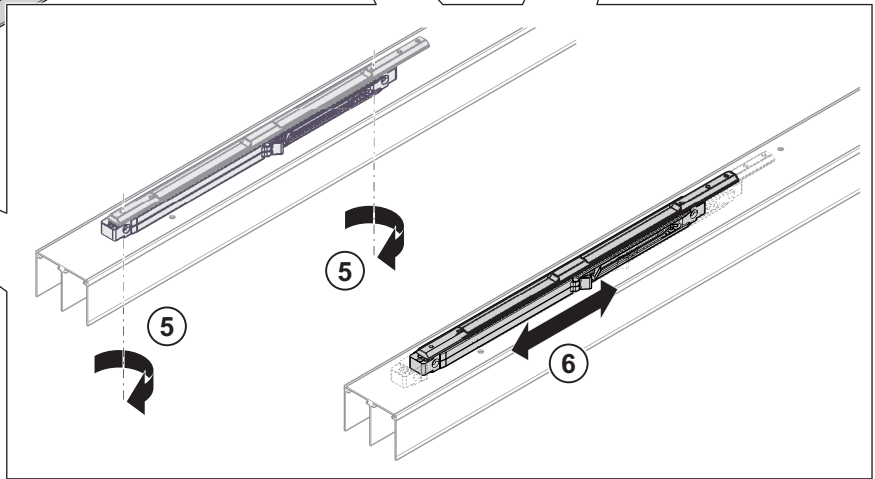

732.24.102

HDE 31.08.2022