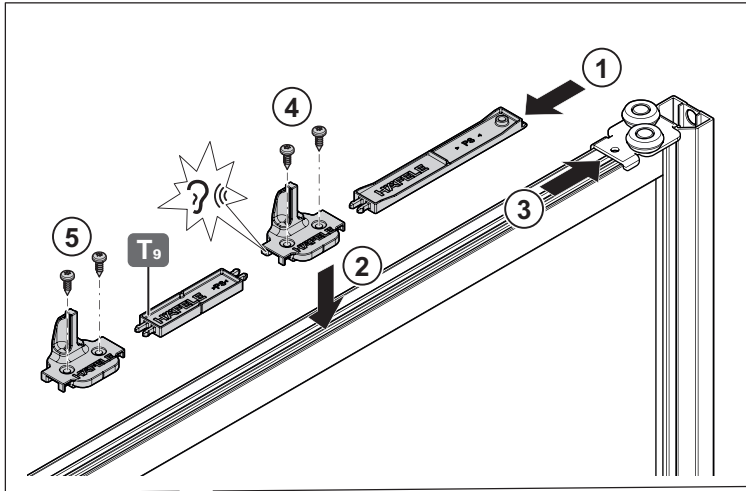

Slido R-Aluflex 80A Slido R-Aluflex 80W

403.50.901
403.50.902
403.50.903

732.24.102

HDE 31.08.2022

1

T20

i

732.24.102