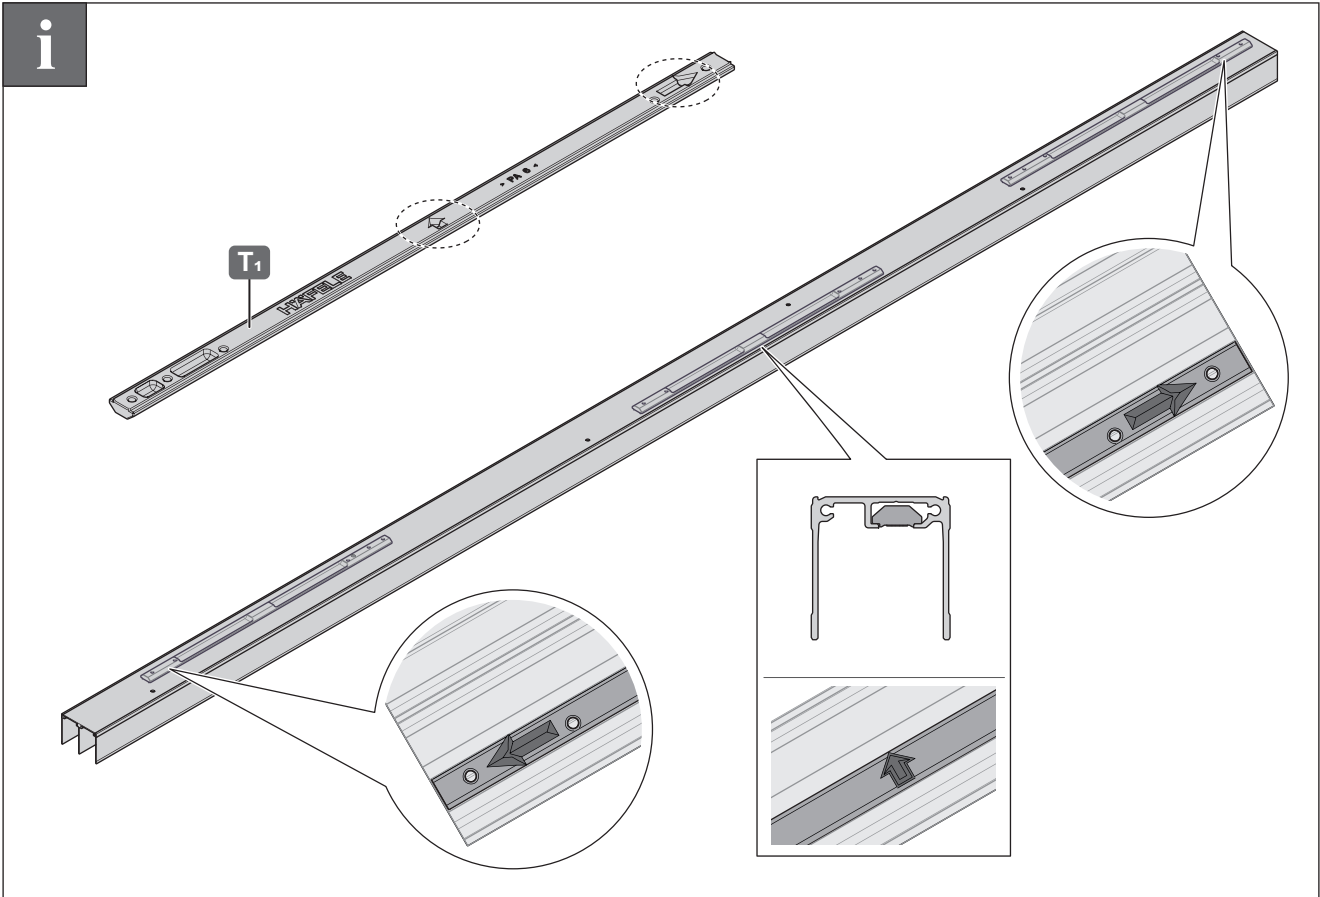

Slido R-Aluflex 80A Slido R-Aluflex 80W

403.50.901
403.50.902
403.50.903

732.24.102

HDE 31.08.2022

1

T20

i

732.24.102