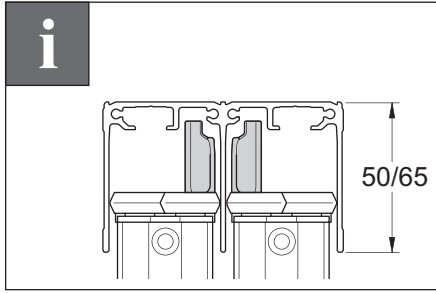

Slido R-Aluflex 80A Slido R-Aluflex 80W

403.50.901
403.50.902
403.50.903

732.24.102

HDE 31.08.2022

1

T20

i

732.24.102