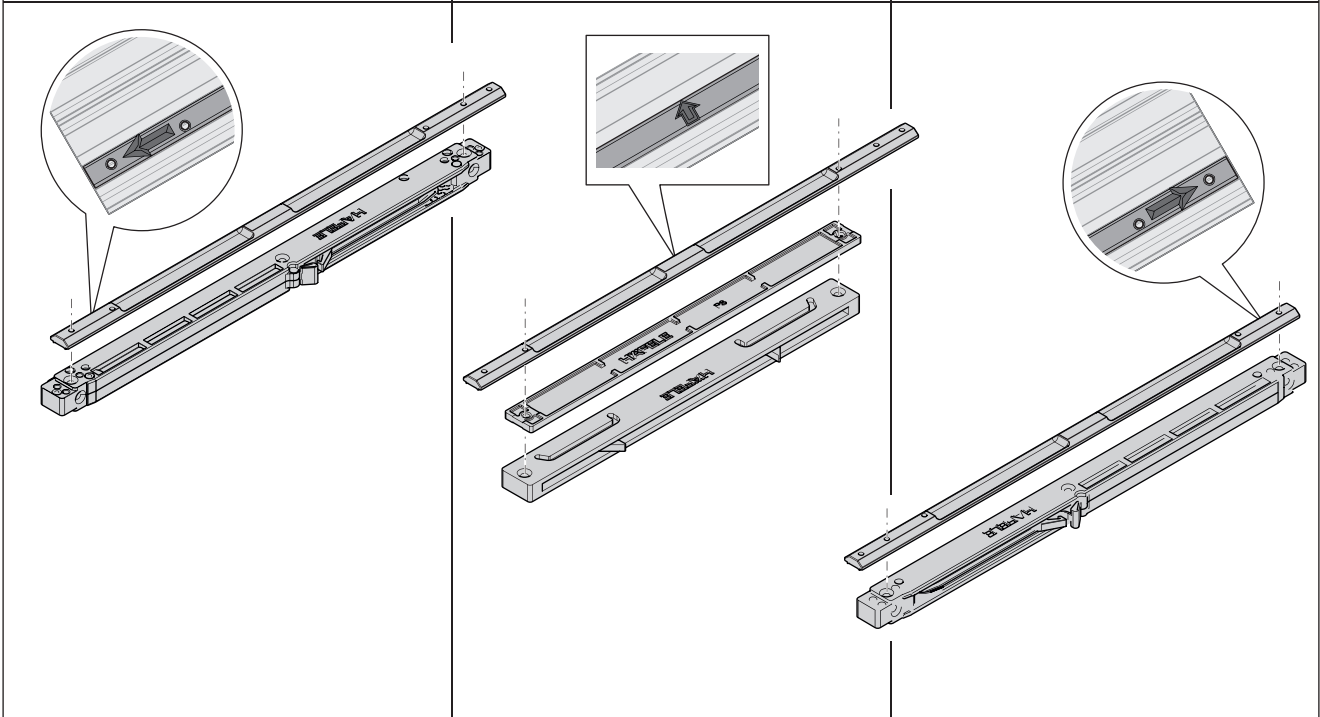

Slido R-Aluflex 80A Slido R-Aluflex 80W

403.50.901
403.50.902
403.50.903

732.24.102

HDE 31.08.2022

1

T20

i

732.24.102