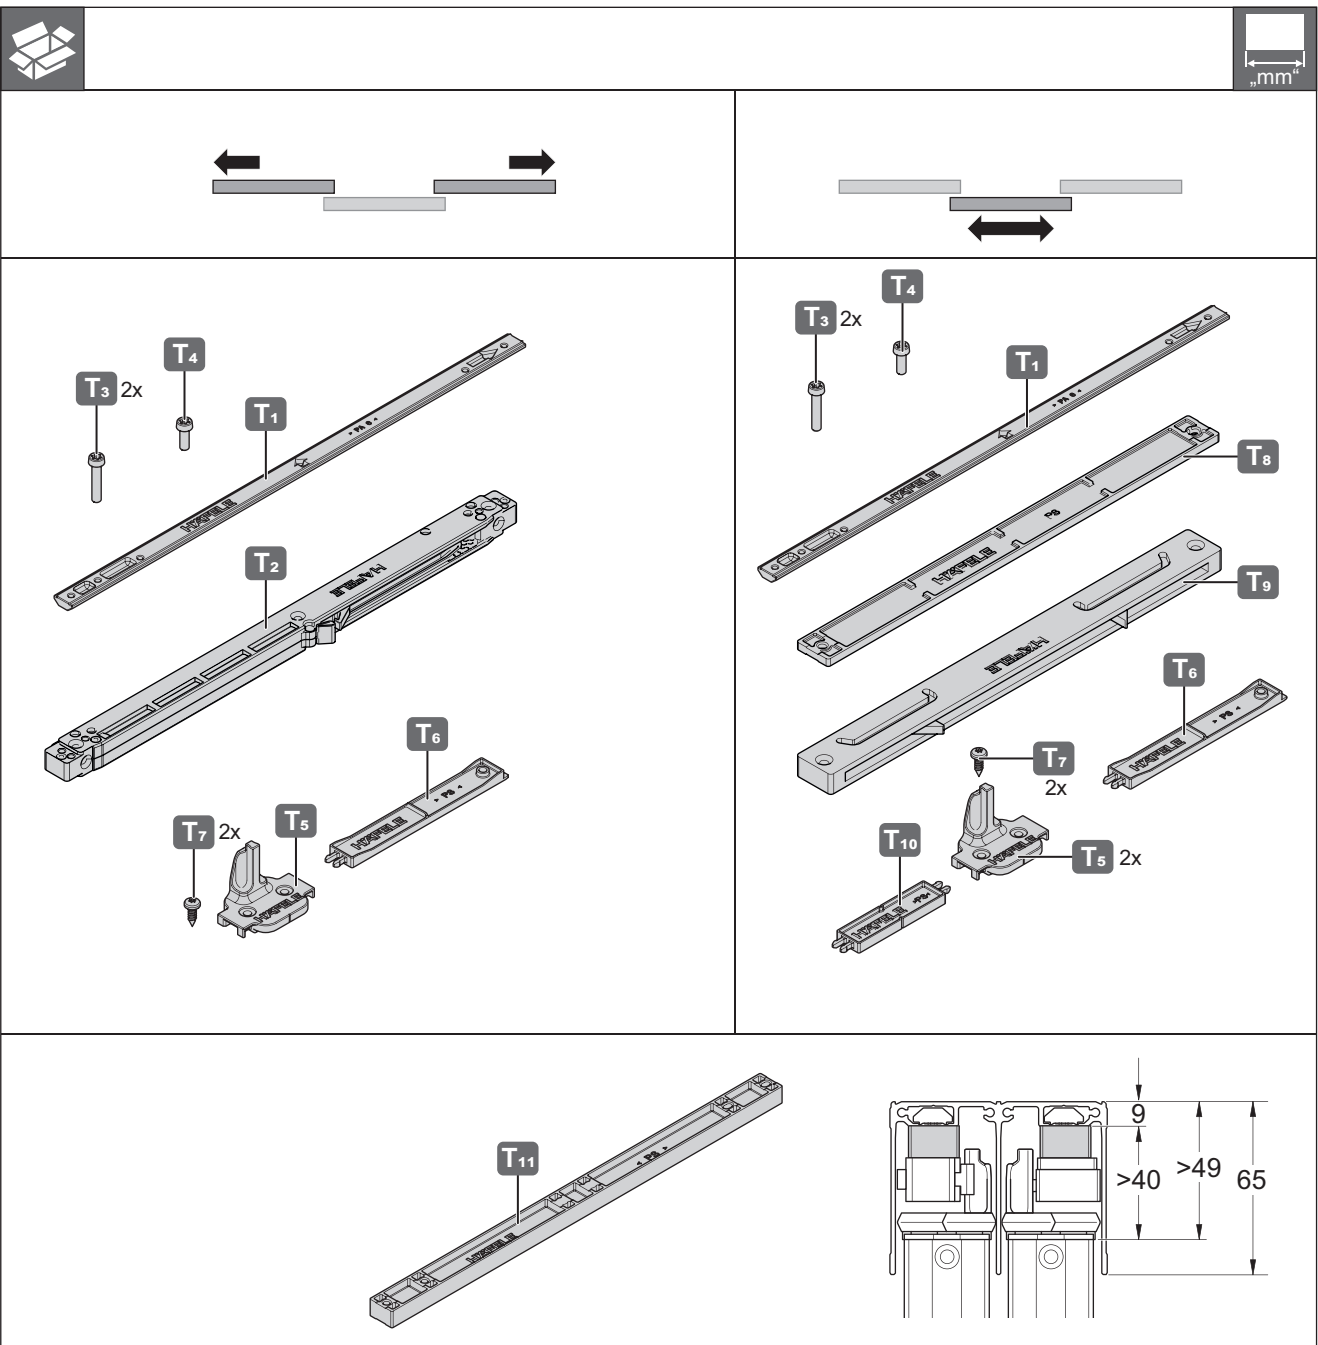

Slido R-Aluflex 80A Slido R-Aluflex 80W

403.50.901
403.50.902
403.50.903

732.24.102

HDE 31.08.2022

1

T20

i

732.24.102