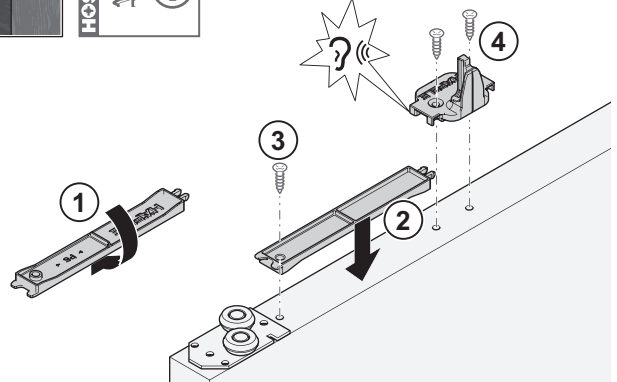

Slido R-Aluflex 80A Slido R-Aluflex 80W

403.50.901
403.50.902
403.50.903

732.24.102

HDE 31.08.2022

1

T20

i

732.24.102