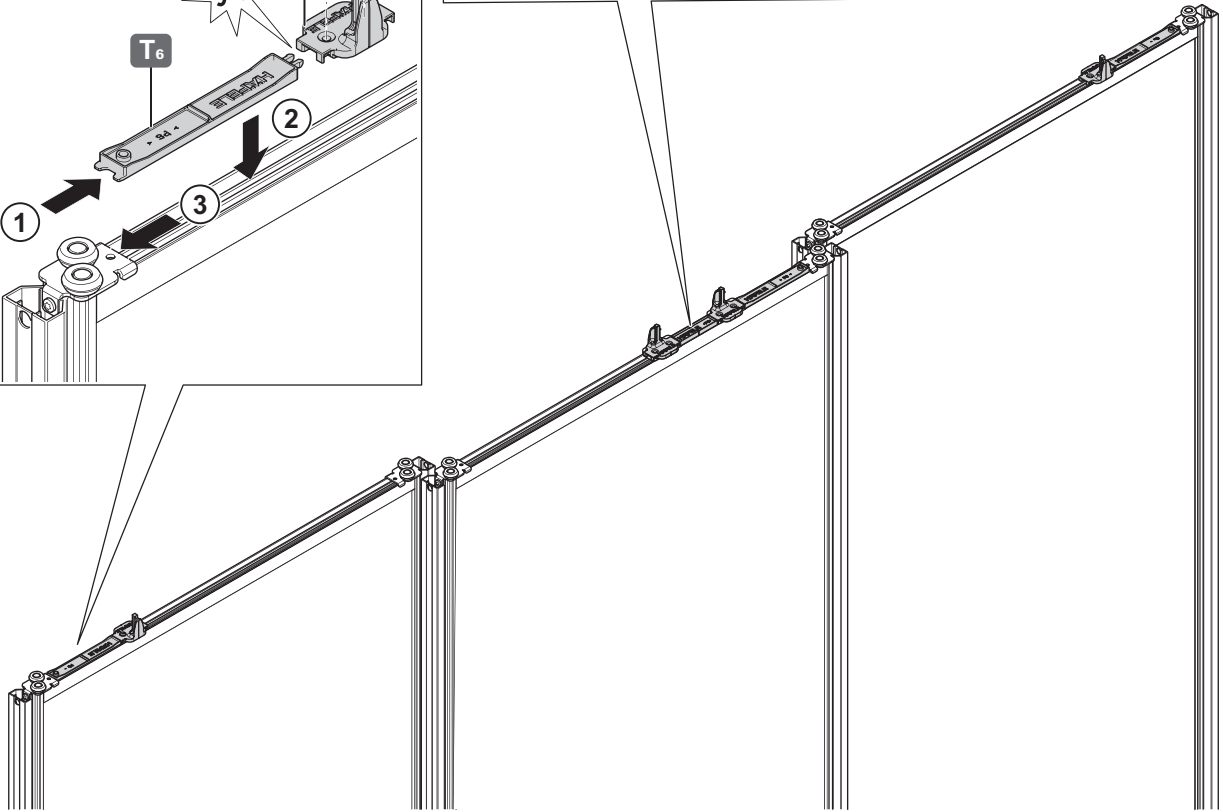

Slido R-Aluflex 80A Slido R-Aluflex 80W

403.50.901
403.50.902
403.50.903

732.24.102

HDE 31.08.2022

1

T20

i

732.24.102