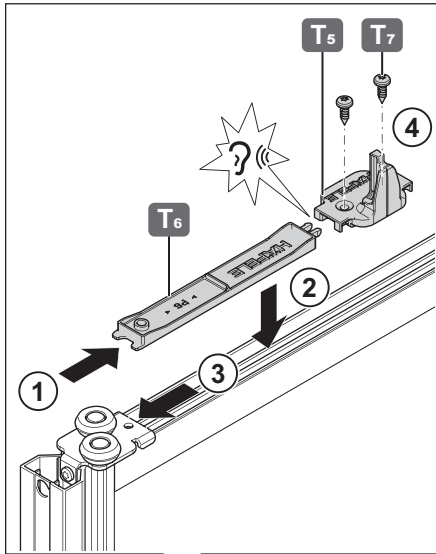

Slido R-Aluflex 80A Slido R-Aluflex 80W

403.50.901
403.50.902
403.50.903

732.24.102

HDE 31.08.2022

1

T20

i

732.24.102