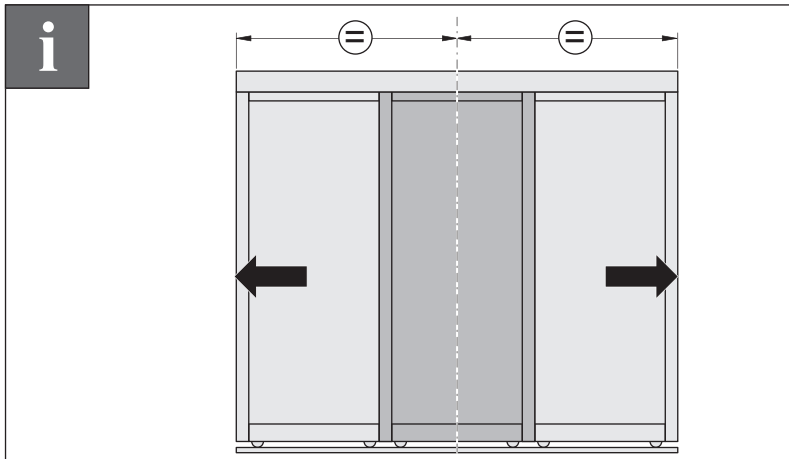

732.24.102

HDE 31.08.2022